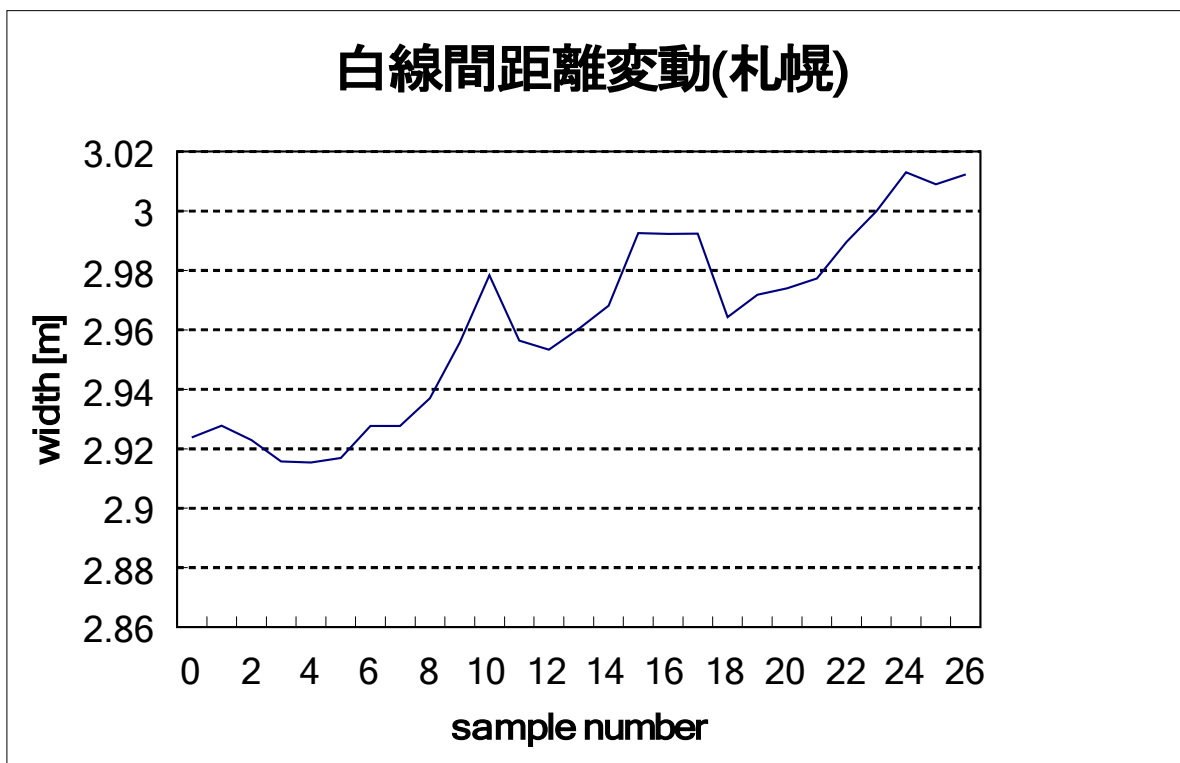

白線間距離距離変動データ

1. 出雲

最大 [m]	3.464
最小 [m]	2.923

2. 札幌

平均 [m]	2.962
標準偏差 [m]	0.032
最大 [m]	3.013
最小 [m]	2.915

3. 計測データ

出雲

	白線間距離 [m]
0	3.463903427
1	3.446717978
2	3.416162014
3	3.379560232
4	3.355984211
5	3.342464685
6	3.320619345
7	3.299154997
8	3.286709309
9	3.269573212
10	3.234950542
11	3.233342171
12	3.215875387
13	3.20224309
14	3.174471617
15	3.159864902
16	3.150421858
17	3.132520437
18	3.106573582
19	3.093807459
20	3.082030296
21	3.058690786
22	3.042664766
23	3.023065805
24	2.997400284
25	2.969231606
26	2.947675943
27	2.932307243
28	2.922626495
29	2.926092863
30	2.931853771
31	2.938202381
32	2.950055599
33	2.972998142
34	2.992694616
35	3.017286301
36	3.041429043
37	3.062390327
38	3.076149464
39	3.083583355
40	3.096730232
41	3.118317604
最大値 [m]	3.463903427
最小値 [m]	2.922626495

札幌

	白線間距離 [m]
0	2.923799992
1	2.927772045
2	2.922913551
3	2.915704489
4	2.915397882
5	2.916872025
6	2.927628994
7	2.927652836
8	2.936989546
9	2.955814362
10	2.978349209
11	2.956441402
12	2.953363657
13	2.960298538
14	2.968146086
15	2.992540359
16	2.992293358
17	2.992368937
18	2.964341879
19	2.971853733
20	2.973965406
21	2.977330923
22	2.989666224
23	2.999907017
24	3.013001204
25	3.009059429
26	3.012301922
平均値 [m]	2.962065741
標準偏差 [m]	0.032075717
最大値 [m]	3.013001204
最小値 [m]	2.915397882