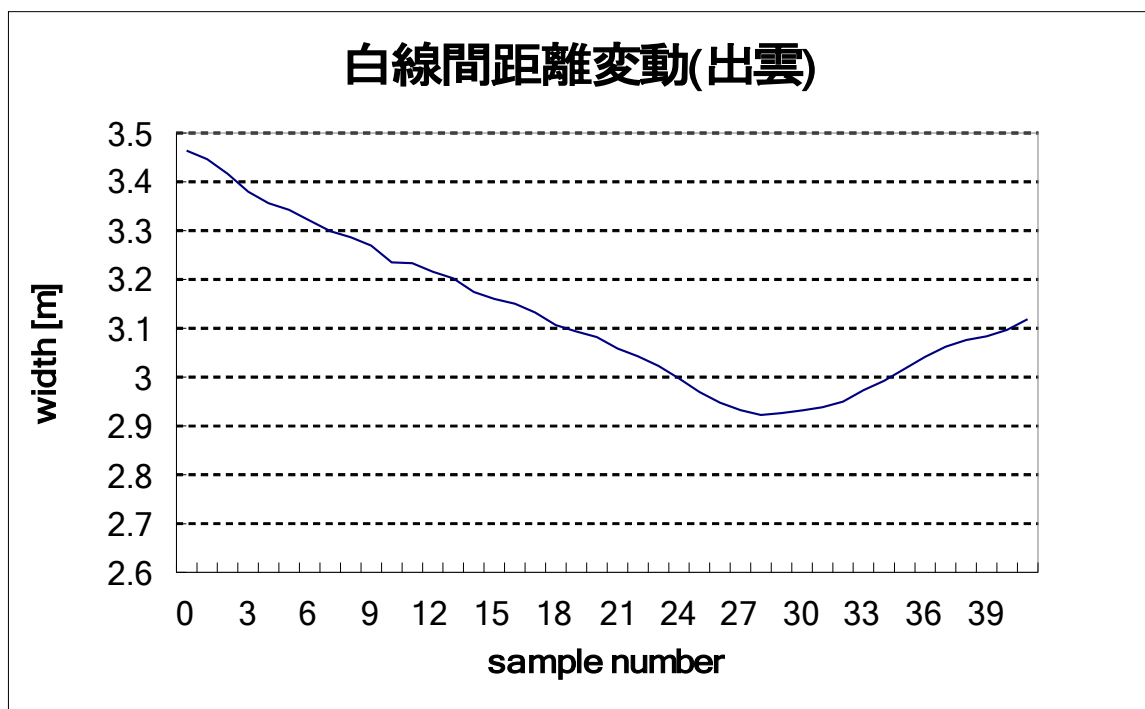

白線間距離距離変動データ

1. 出雲

最大 [m]	3.464
最小 [m]	2.923

2. 札幌

平均 [m]	2.962
標準偏差 [m]	0.032
最大 [m]	3.013
最小 [m]	2.915

3. 計測データ

出雲

	白線間距離 [m]
0	3.463903427
1	3.446717978
2	3.416162014
3	3.379560232
4	3.355984211
5	3.342464685
6	3.320619345
7	3.299154997
8	3.286709309
9	3.269573212
10	3.234950542
11	3.233342171
12	3.215875387
13	3.20224309
14	3.174471617
15	3.159864902
16	3.150421858
17	3.132520437
18	3.106573582
19	3.093807459
20	3.082030296
21	3.058690786
22	3.042664766
23	3.023065805
24	2.997400284
25	2.969231606
26	2.947675943
27	2.932307243
28	2.922626495
29	2.926092863
30	2.931853771
31	2.938202381
32	2.950055599
33	2.972998142
34	2.992694616
35	3.017286301
36	3.041429043
37	3.062390327
38	3.076149464
39	3.083583355
40	3.096730232
41	3.118317604
最大値 [m]	3.463903427
最小値 [m]	2.922626495

札幌

	白線間距離 [m]
0	2.923799992
1	2.927772045
2	2.922913551
3	2.915704489
4	2.915397882
5	2.916872025
6	2.927628994
7	2.927652836
8	2.936989546
9	2.955814362
10	2.978349209
11	2.956441402
12	2.953363657
13	2.960298538
14	2.968146086
15	2.992540359
16	2.992293358
17	2.992368937
18	2.964341879
19	2.971853733
20	2.973965406
21	2.977330923
22	2.989666224
23	2.999907017
24	3.013001204
25	3.009059429
26	3.012301922
平均値 [m]	2.962065741
標準偏差 [m]	0.032075717
最大値 [m]	3.013001204
最小値 [m]	2.915397882