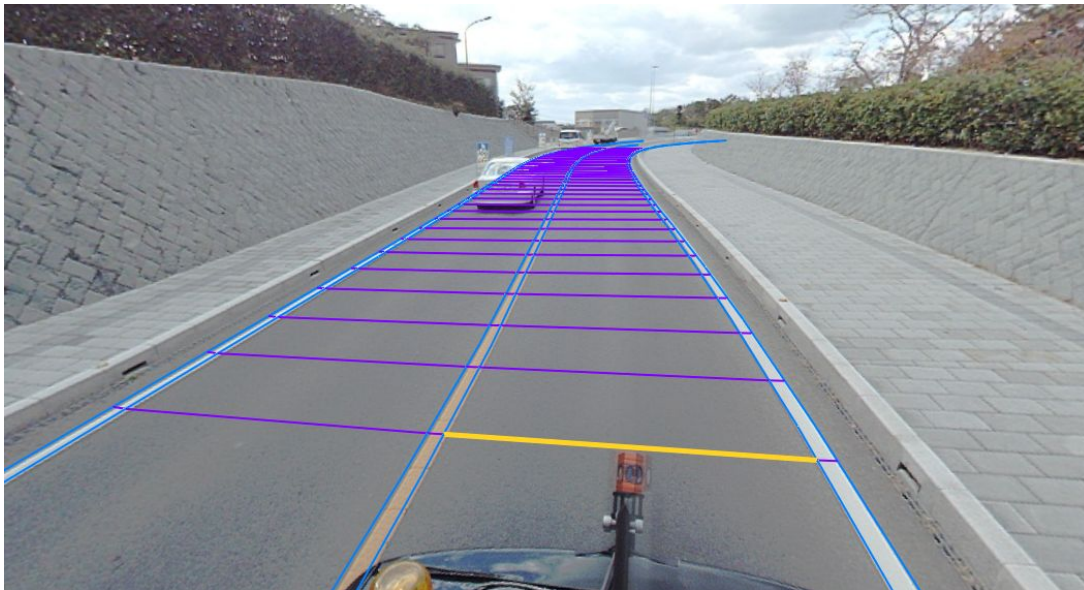

白線間距離距離変動データ

1. 出雲

最大 [m]	3.464
最小 [m]	2.923

2. 札幌

平均 [m]	2.962
標準偏差 [m]	0.032
最大 [m]	3.013
最小 [m]	2.915

3. 計測データ

出雲

	白線間距離 [m]
0	3.463903427
1	3.446717978
2	3.416162014
3	3.379560232
4	3.355984211
5	3.342464685
6	3.320619345
7	3.299154997
8	3.286709309
9	3.269573212
10	3.234950542
11	3.233342171
12	3.215875387
13	3.20224309
14	3.174471617
15	3.159864902
16	3.150421858
17	3.132520437
18	3.106573582
19	3.093807459
20	3.082030296
21	3.058690786
22	3.042664766
23	3.023065805
24	2.997400284
25	2.969231606
26	2.947675943
27	2.932307243
28	2.922626495
29	2.926092863
30	2.931853771
31	2.938202381
32	2.950055599
33	2.972998142
34	2.992694616
35	3.017286301
36	3.041429043
37	3.062390327
38	3.076149464
39	3.083583355
40	3.096730232
41	3.118317604
最大値 [m]	3.463903427
最小値 [m]	2.922626495