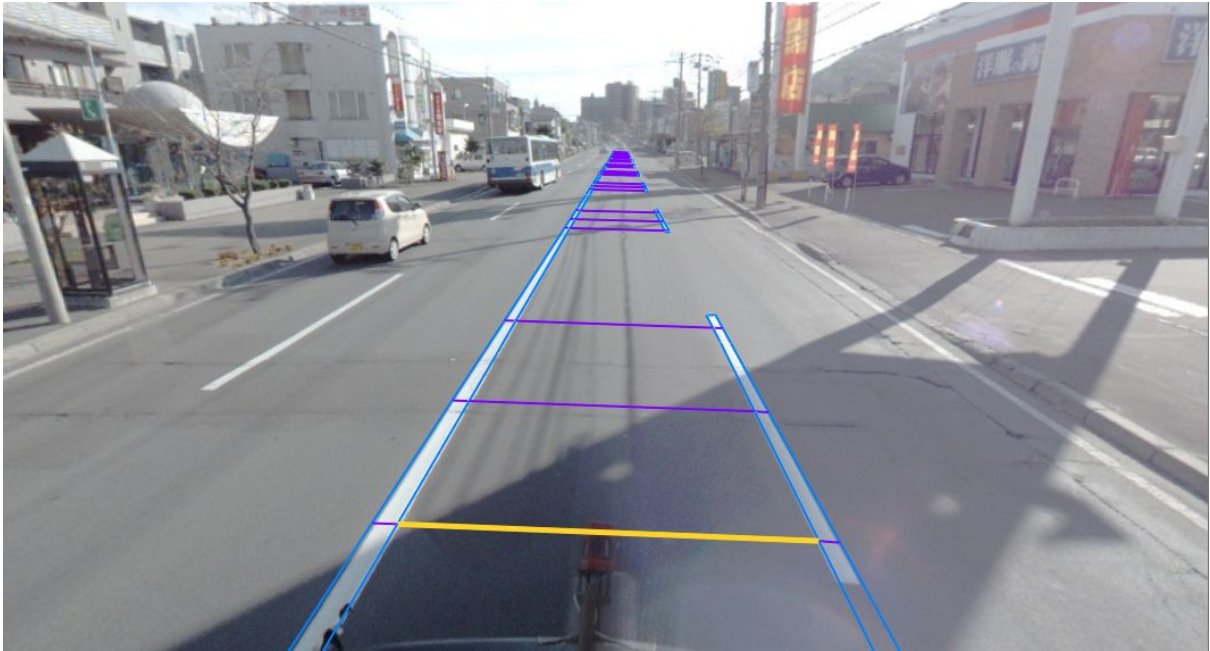

白線間距離距離変動データ

1. 出雲

最大 [m]	3.464
最小 [m]	2.923

2. 札幌

平均 [m]	2.962
標準偏差 [m]	0.032
最大 [m]	3.013
最小 [m]	2.915

3. 計測データ

出雲

	白線間距離 [m]
0	3.463903427
1	3.446717978
2	3.416162014
3	3.379560232
4	3.355984211
5	3.342464685
6	3.320619345
7	3.299154997
8	3.286709309
9	3.269573212
10	3.234950542
11	3.233342171
12	3.215875387
13	3.20224309
14	3.174471617
15	3.159864902
16	3.150421858
17	3.132520437
18	3.106573582
19	3.093807459
20	3.082030296
21	3.058690786
22	3.042664766
23	3.023065805
24	2.997400284
25	2.969231606
26	2.947675943
27	2.932307243
28	2.922626495
29	2.926092863
30	2.931853771
31	2.938202381
32	2.950055599
33	2.972998142
34	2.992694616
35	3.017286301
36	3.041429043
37	3.062390327
38	3.076149464
39	3.083583355
40	3.096730232
41	3.118317604
最大値 [m]	3.463903427
最小値 [m]	2.922626495

札幌

	白線間距離 [m]
0	2.923799992
1	2.927772045
2	2.922913551
3	2.915704489
4	2.915397882
5	2.916872025
6	2.927628994
7	2.927652836
8	2.936989546
9	2.955814362
10	2.978349209
11	2.956441402
12	2.953363657
13	2.960298538
14	2.968146086
15	2.992540359
16	2.992293358
17	2.992368937
18	2.964341879
19	2.971853733
20	2.973965406
21	2.977330923
22	2.989666224
23	2.999907017
24	3.013001204
25	3.009059429
26	3.012301922
平均値 [m]	2.962065741
標準偏差 [m]	0.032075717
最大値 [m]	3.013001204
最小値 [m]	2.915397882