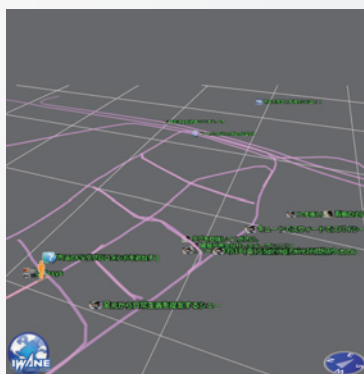

WebALP - Web で実現する 3 次元動画プラットフォーム -

映像内で選択した場所の三次元位置をリアルタイム計測し、距離計測、写真等のタグを設置可能です。

提供される CV 映像フレームワークにより他の Web サービスとの連携も可能で、様々な Web コンテンツが構築可能です。

○ 全周図動画と 3 次元サービスの配信を可能にする CV 映像フレームワーク

- 3次元機能を提供する ALP アプリケーションサーバー
- GIS/地図サービスとの連携
- 他の Web アプリケーションとのマッシュアップ
- UI(ユーザーインターフェース)の自由なカスタマイズ

◆ HotPepper

◆ 走行位置が一目でわかる軌跡表示

◆ 全体を把握出来る鳥瞰表示

◆ 死角のない全周映像

◆ 地図・GIS との連携

◆ 三次元計測

◆ 任意の三次元位置へのタグ設置