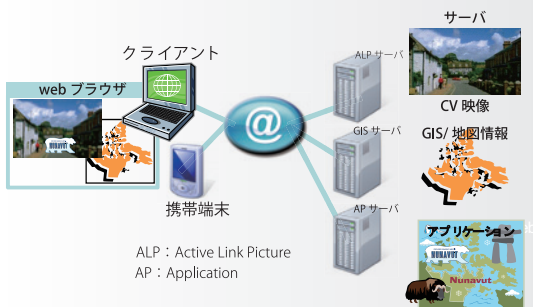

WebALP - Web で実現する 3 次元動画プラットフォーム -

映像内で選択した場所の三次元位置をリアルタイム計測し、距離計測、写真等のタグを設置可能です。

提供される CV 映像フレームワークにより他の Web サービスとの連携も可能で、様々な Web コンテンツが構築可能です。

○ 全周図動画と 3 次元サービスの配信を可能にする CV 映像フレームワーク

- 3次元機能を提供する ALP アプリケーションサーバー
- GIS/地図サービスとの連携
- 他の Web アプリケーションとのマッシュアップ
- UI(ユーザーインターフェース)の自由なカスタマイズ

○ Android/iPhone 端末での利用も可能 (オプション)

- PC 上だけではなくモバイルからの利用も可能なため幅広い分野での利用が期待できます。

- 「Android」は、Google Inc. の商標です。
- 「iPhone」は Apple Inc. の商標です。

○ 様々な GIS システム / Web サービスとの連携

◆ MapServer

- 「MapServer」はオープンソース GIS サーバーです。
- 「HotPepper」は株式会社リクルートの商標です。

◆ HotPepper

◆ 走行位置が一目でわかる軌跡表示

◆ 全体を把握出来る鳥瞰表示

◆ 死角のない全周映像

◆ 地図・GIS との連携

◆ 三次元計測

◆ 任意の三次元位置へのタグ設置