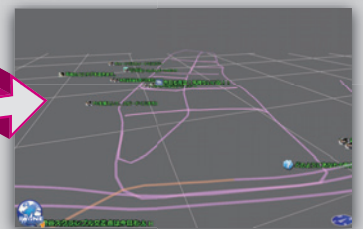

～サービスの特徴～

- Web上の3次元空間での全周映像配信
- 映像上の3次元位置をリアルタイム計測（距離計測、写真等のタグが設置可能）
- 登録されたタグにコメント書き込み可能
- 自動機械翻訳機能で異なる言語間でのコミュニケーションを促進
- 他のWebサービスと連携可能
- AndroidやiPhone上でも使用可能（開発中）

全周映像

360°見渡せる完全な全周映像で、死角がありません。

視点移動

タグの位置へジャンプ

バードビューモード

軌跡をクリックして移動

映像または地図上の軌跡をクリックして移動

地図との連携

三次元位置へのタグ設置とコメント

任意の場所へのタグ設置

タグにコメント登録（自動機械翻訳機能）

三次元計測

距離計測、高さ計測、フレーム間計測など可能

モバイルとの連携

Mobile ALP