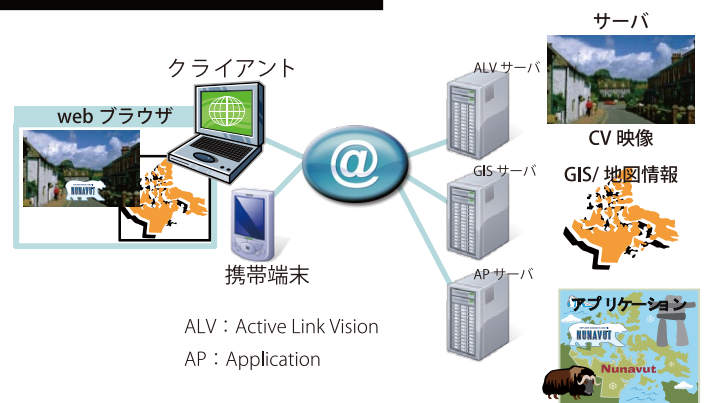

## WebALV

Web ブラウザ上で地図と連携した全周動画映像をストリーミング配信。映像内で選択した場所の三次元位置をリアルタイム計測し、距離計測、写真等のタグを設置可能です。提供される SDK により他の Web サービスとの連携も可能で、様々な Web コンテンツが構築可能です。

### ○ 全周囲動画と 3 次元サービスの配信を可能にする SDK(ソフトウェア開発キット)

- 動画のストリーミング配信サーバ
- 3次元機能を提供する ALV アプリケーションサーバ
- GIS/ 地図サービスとの連携
- 他の Web アプリケーションとのマッシュアップ
- UI(ユーザーインターフェース)の自由なカスタマイズ

#### ◆ 死角のない全周映像